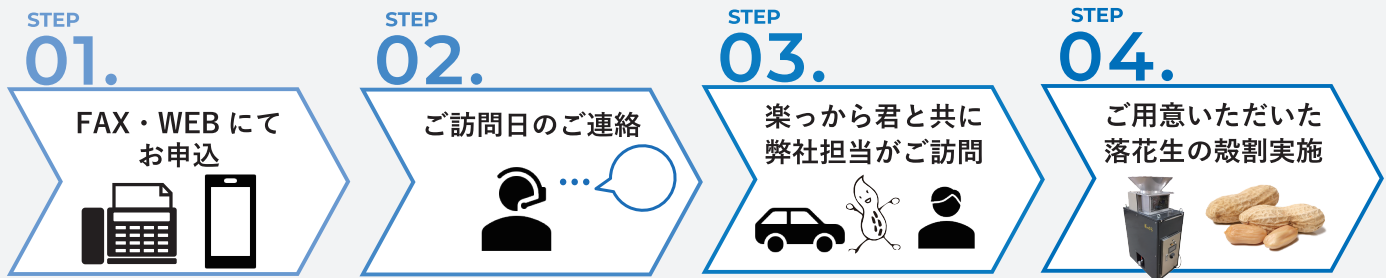

## お試し殻割デモキャンペーンの流れ

【お客様にご準備いただくもの】「楽っから君」稼働のための100V電源、殻割をご希望の落花生